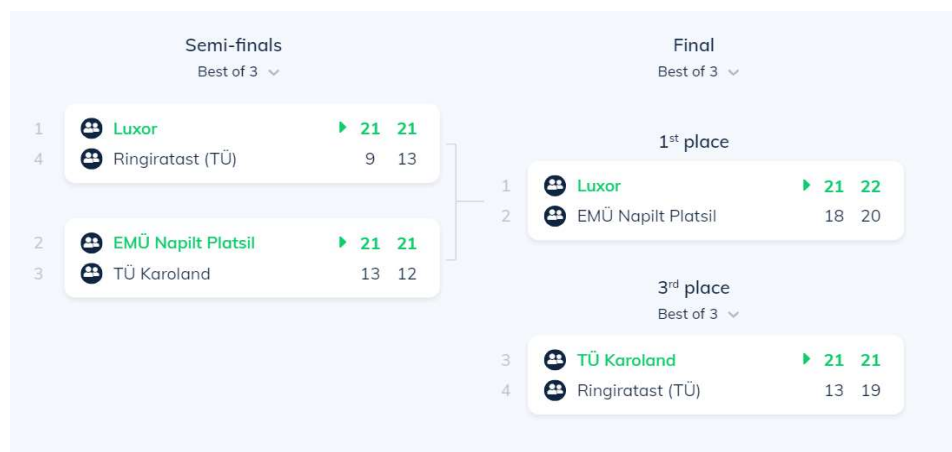

miniYliPall 2023, Spikeball

EMÜ Napilt Platsil	30	13	Ringiratast (TÜ)
TÜ KK Kobin	12	30	TÜ Karoland
EMÜ Napilt Platsil	30	18	TÜ Karoland
Luxor	30	16	Ringiratast (TÜ)
EMÜ Napilt Platsil	22	30	Luxor
TÜ KK Kobin	12	30	Ringiratast (TÜ)
TÜ KK Kobin	6	30	Luxor
TÜ Karoland	30	16	Ringiratast (TÜ)
EMÜ Napilt Platsil	30	5	TÜ KK Kobin
Luxor	30	16	TÜ Karoland

Group A

1	Luxor
2	EMÜ Napilt Platsil
3	TÜ Karoland
4	Ringiratast (TÜ)
5	TÜ KK Kobin

W	L	D	PF	PA	+/-
4	0	0	120	60	60
3	1	0	112	66	46
2	2	0	94	88	6
1	3	0	75	102	-27
0	4	0	35	120	-85

1. EMÜ Luxor
2. EMÜ Napilt Platsil
3. TÜ Karoland
4. TÜ Ringiratast
5. TÜ KK Kobin