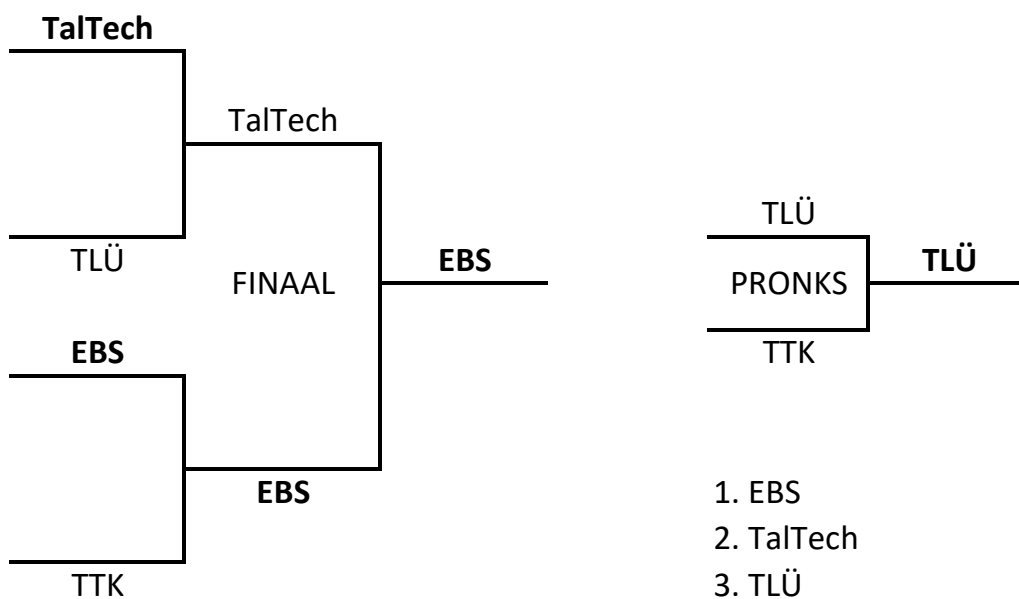

A	Võistkond	1	2	3	Punkte	Koht
1	SKA		0	0	0	III
			19:24	27:55		
2	EBS	3		0	3	II
		24:19		25:46		
3	TalTech	3	3		6	I
		55:27	46:25			

B	Võistkond	1	2	3	Punkte	Koht
1	TLÜ		0	3	3	II
			15:27	25:9		
2	TTK	3		3	6	I
		27:15		36:22		
3	TÜ	0	0		0	III
		9:25	22:36			

1. EBS
2. TalTech
3. TLÜ
4. TTK
5. TÜ
6. SKA